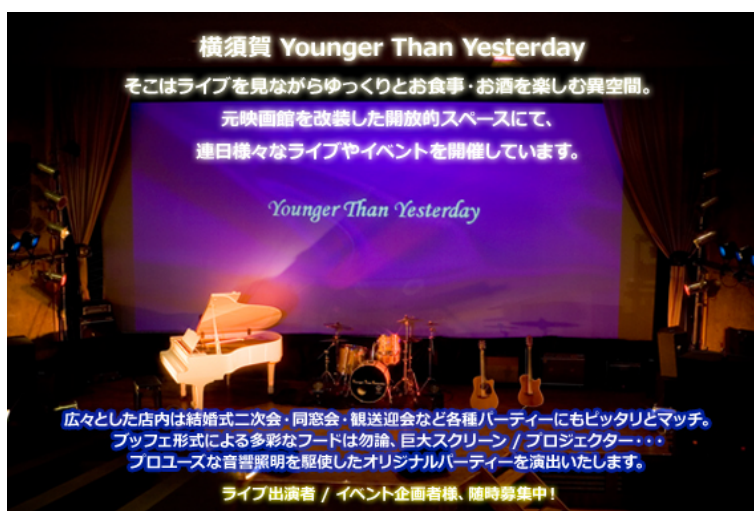

YTY GUIDANCE / ACCESS

Live Music Restaurant Bar Younger Than Yesterday (ヤンガー ザン イエスタディ)

- 住所：神奈川県横須賀市大滝町2-17
  エルスビル4F
- 電話：046-828-8306 (fax: 8318)
- WEB：http://www.yty-jp.com/
- E-Mail：info@yty-jp.com
- 交通アクセス 京急線横須賀中央駅から徒歩5分